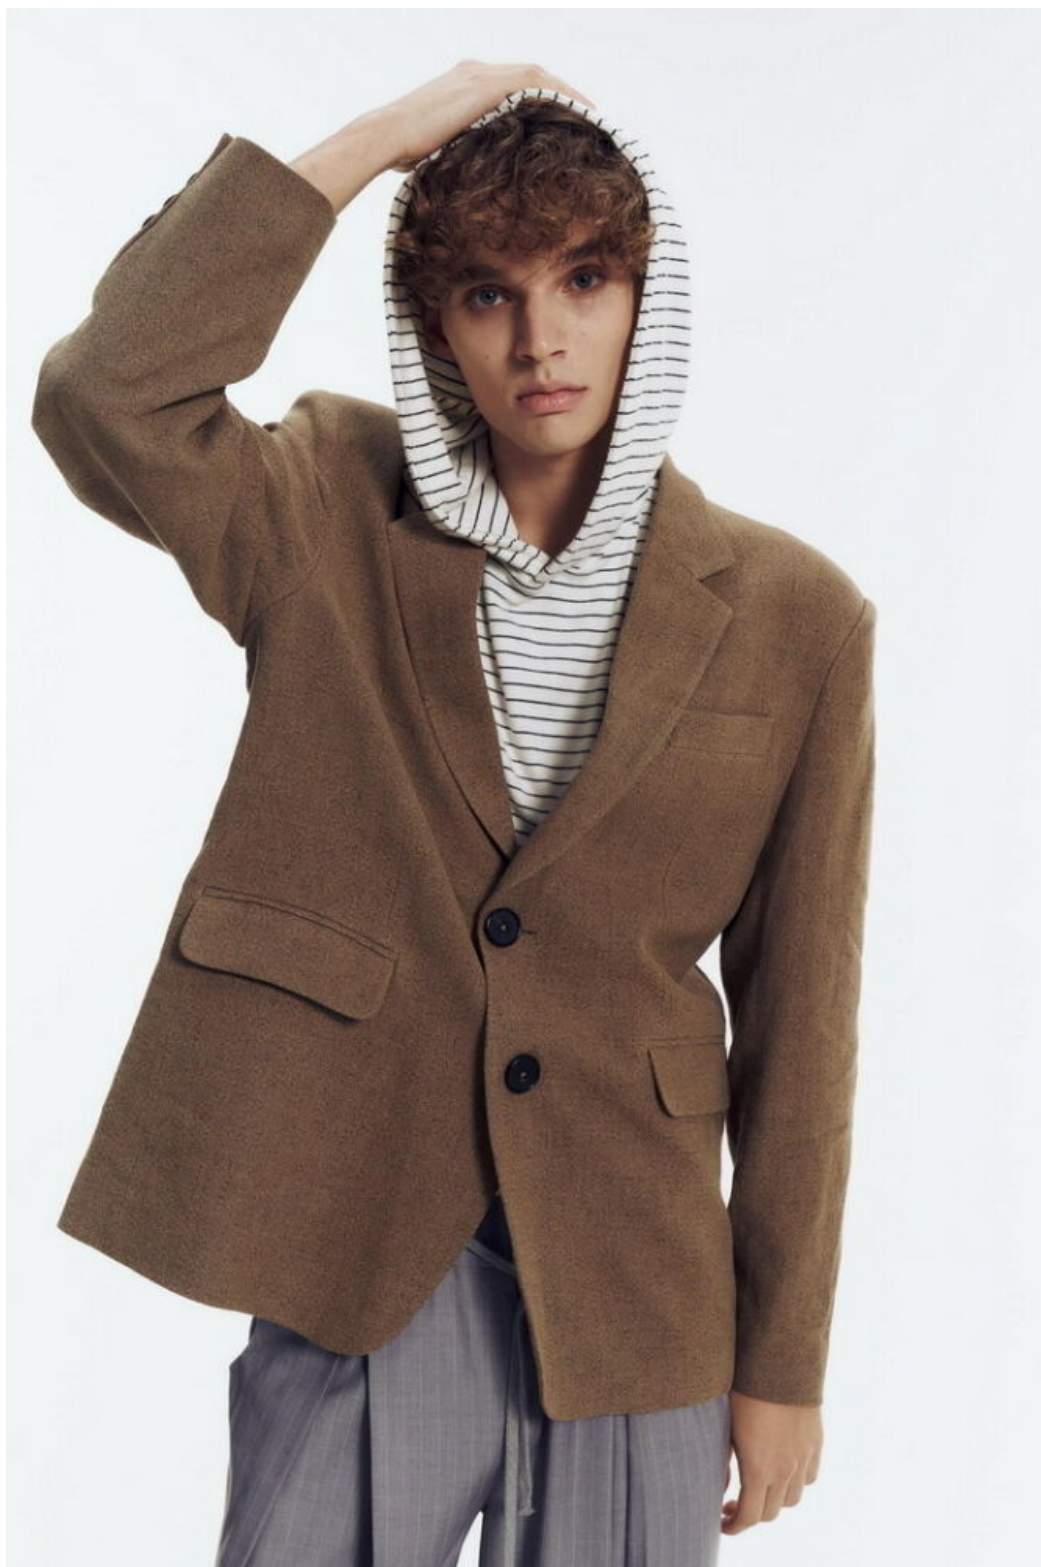

MICHAL S

height 6'2" · bust 35.5" · waist 29.5" · hips 38"
shoes size 43 EU/12 US/8 UK · hair dark blonde · eyes blue